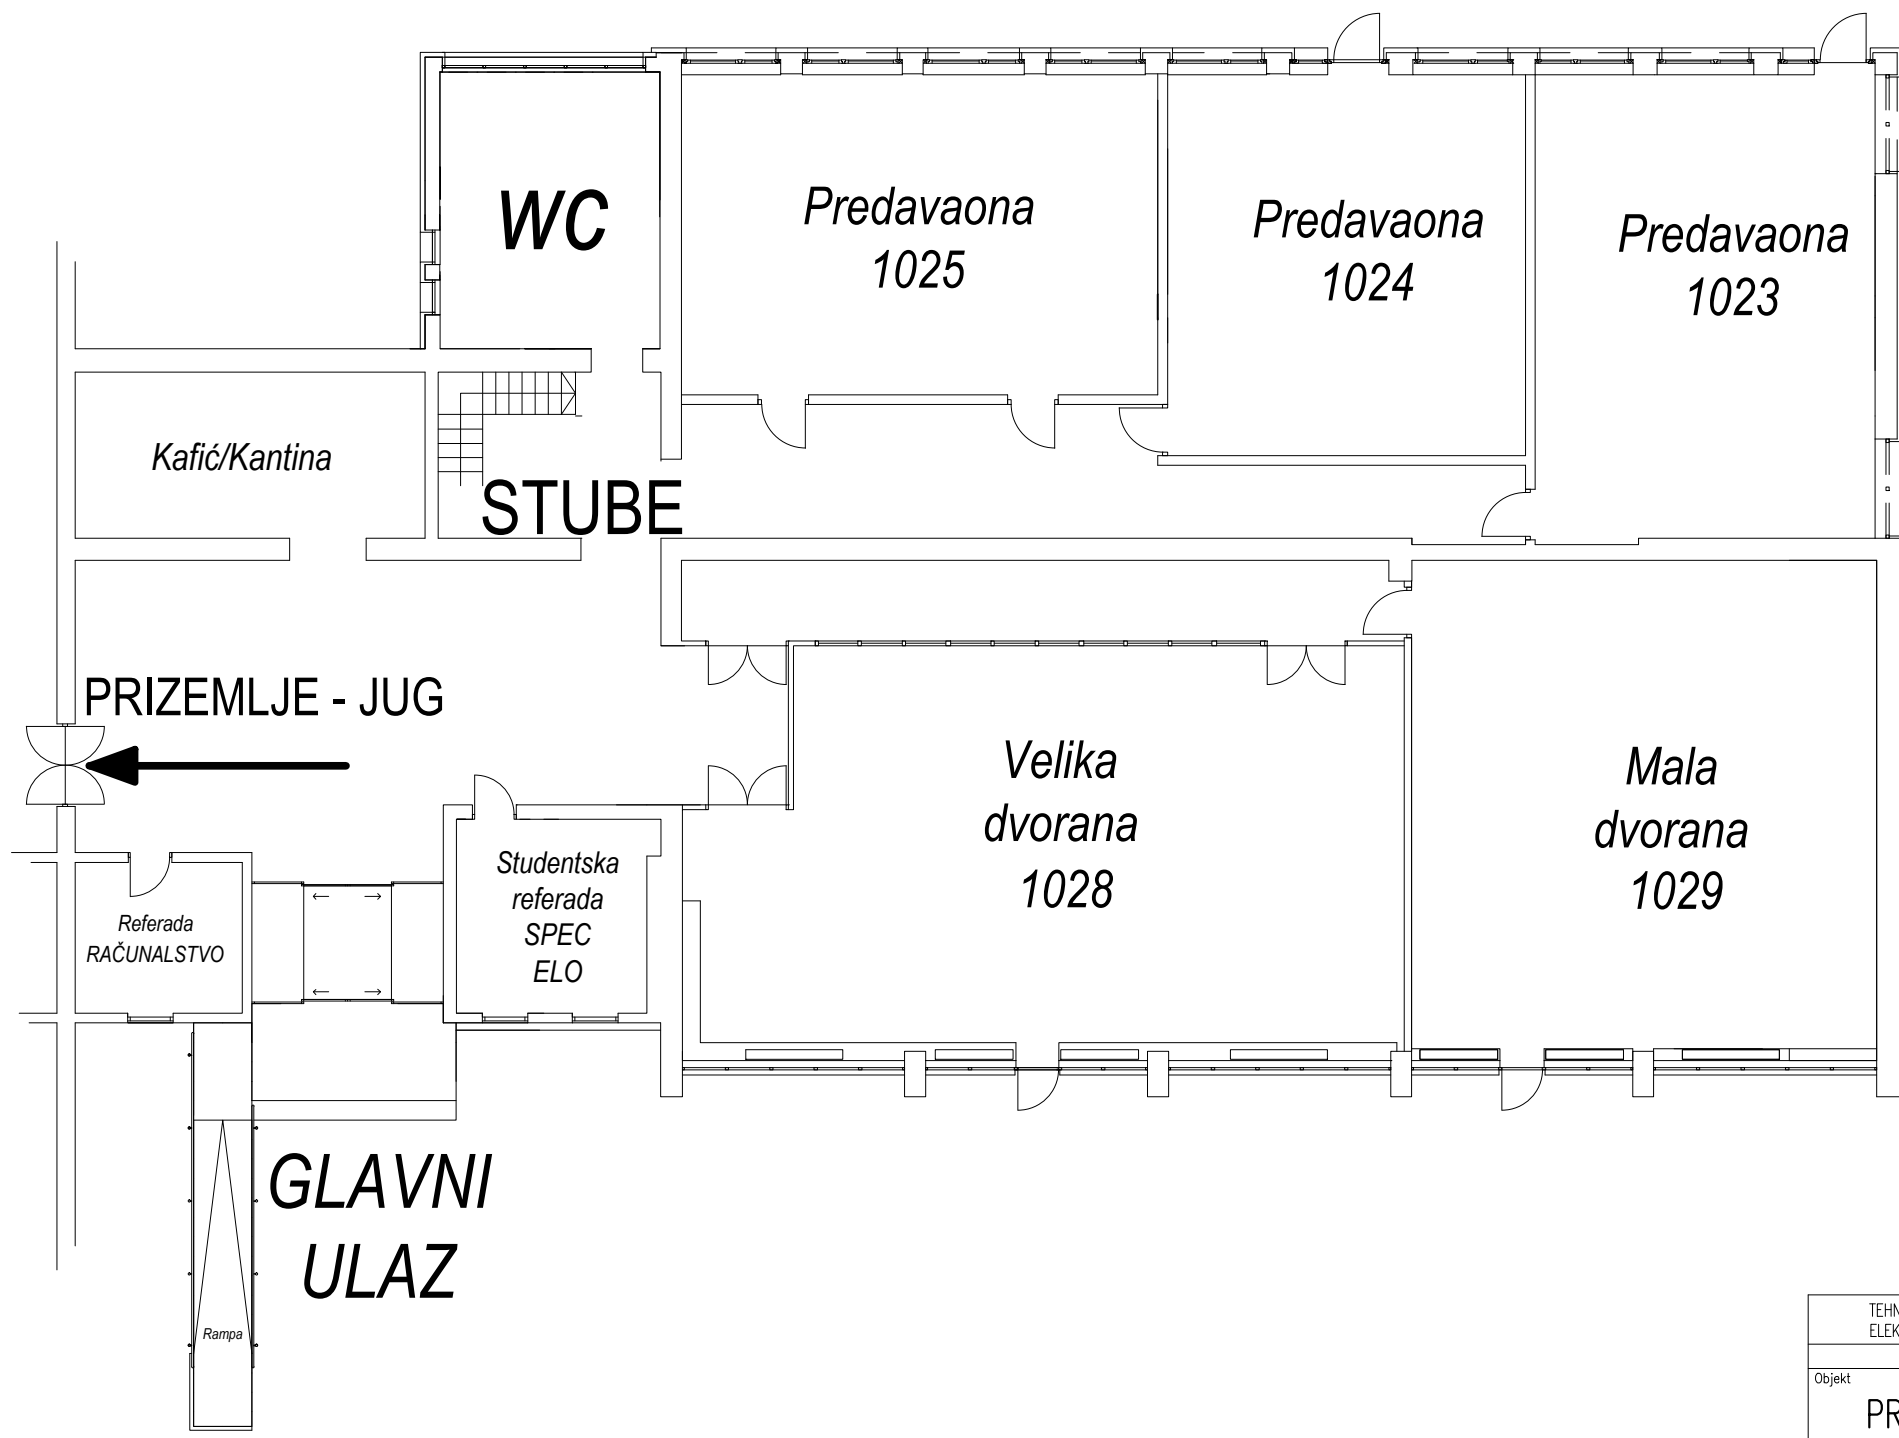

|  |
|--|
| TEHNIČKO VELEUČILIŠTE U ZAGREBU<br>ELEKTROTEHNIČKI ODJEL |
| TLOCRT ZGRADE ZA BRUCOŠE                                 |
| Objekt<br><b>PODRUM – SJEVER</b>                         |

PRODUCED BY AN AUTODESK EDUCATIONAL PRODUCT

PRODUCED BY AN AUTODESK EDUCATIONAL PRODUCT

|  |
|--|
| TEHNIČKO VELEUČILIŠTE U ZAGREBU<br>ELEKTROTEHNIČKI ODJEL |
| TLOCRT ZGRADE ZA BRUČOŠE                                 |
| Objekt   |
| <b>PRIZEMLJE – SJEVER</b>                                |