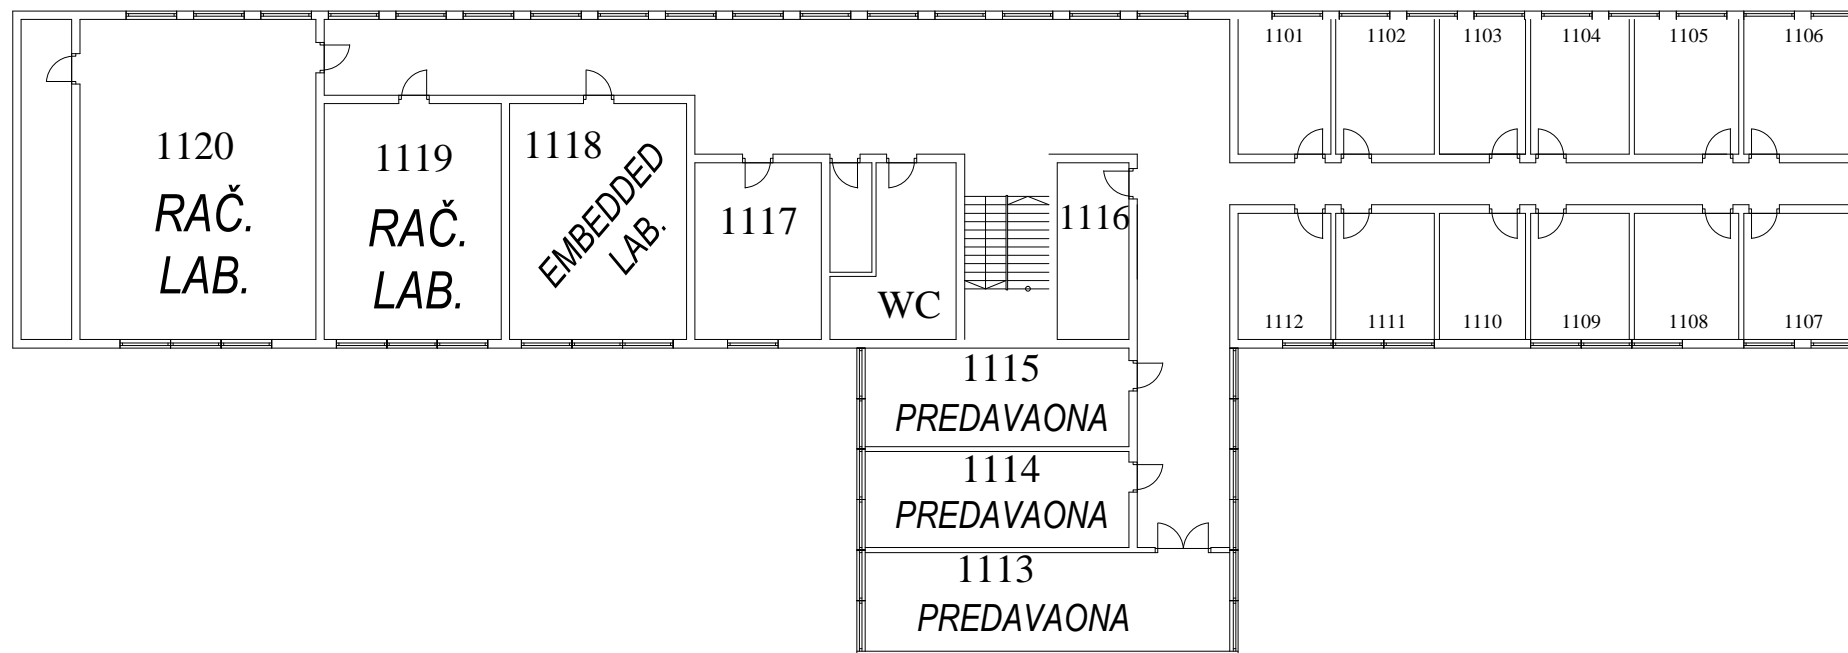

NASTAVNIČKI KABINETI

TEHNIČKO VELEUČILIŠTE U ZAGREBU
ELEKTROTEHNIČKI ODJEL

TLOCRT ZGRADE ZA BRUCOŠE

Objekt

PRVI KAT