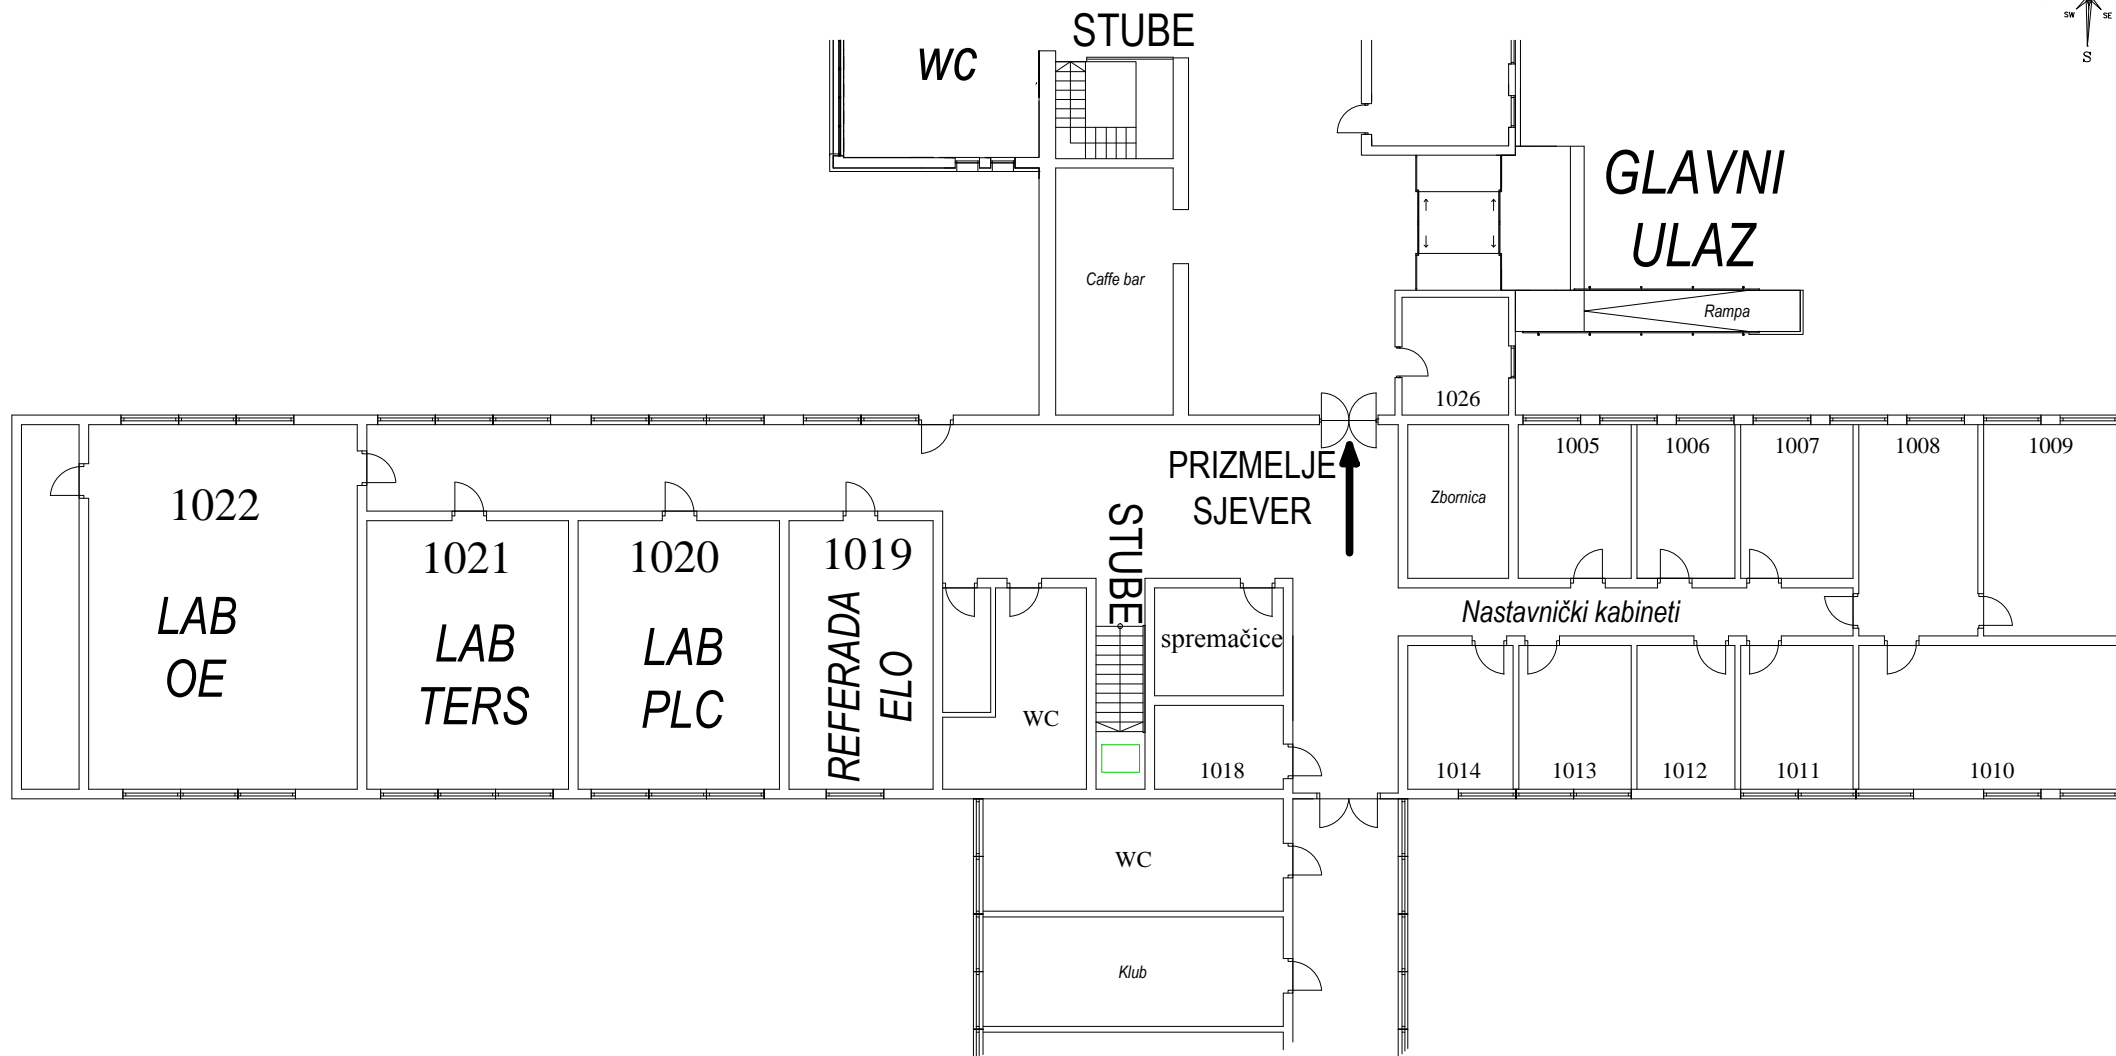

|  |
|--|
| TEHNIČKO VELEUČILIŠTE U ZAGREBU<br>ELEKTROTEHNIČKI ODJEL |
| TLOCRT ZGRADE ZA BRUCOŠE                                 |
| Objekt<br><b>PODRUM – SJEVER</b>                         |

PRODUCED BY AN AUTODESK EDUCATIONAL PRODUCT

PRODUCED BY AN AUTODESK EDUCATIONAL PRODUCT

|  |
|--|
| TEHNIČKO VELEUČILIŠTE U ZAGREBU<br>ELEKTROTEHNIČKI ODJEL |
| TLOCRT ZGRADE ZA BRUČOŠE                                 |
| Objekt   |
| <b>PRIZEMLJE – SJEVER</b>                                |